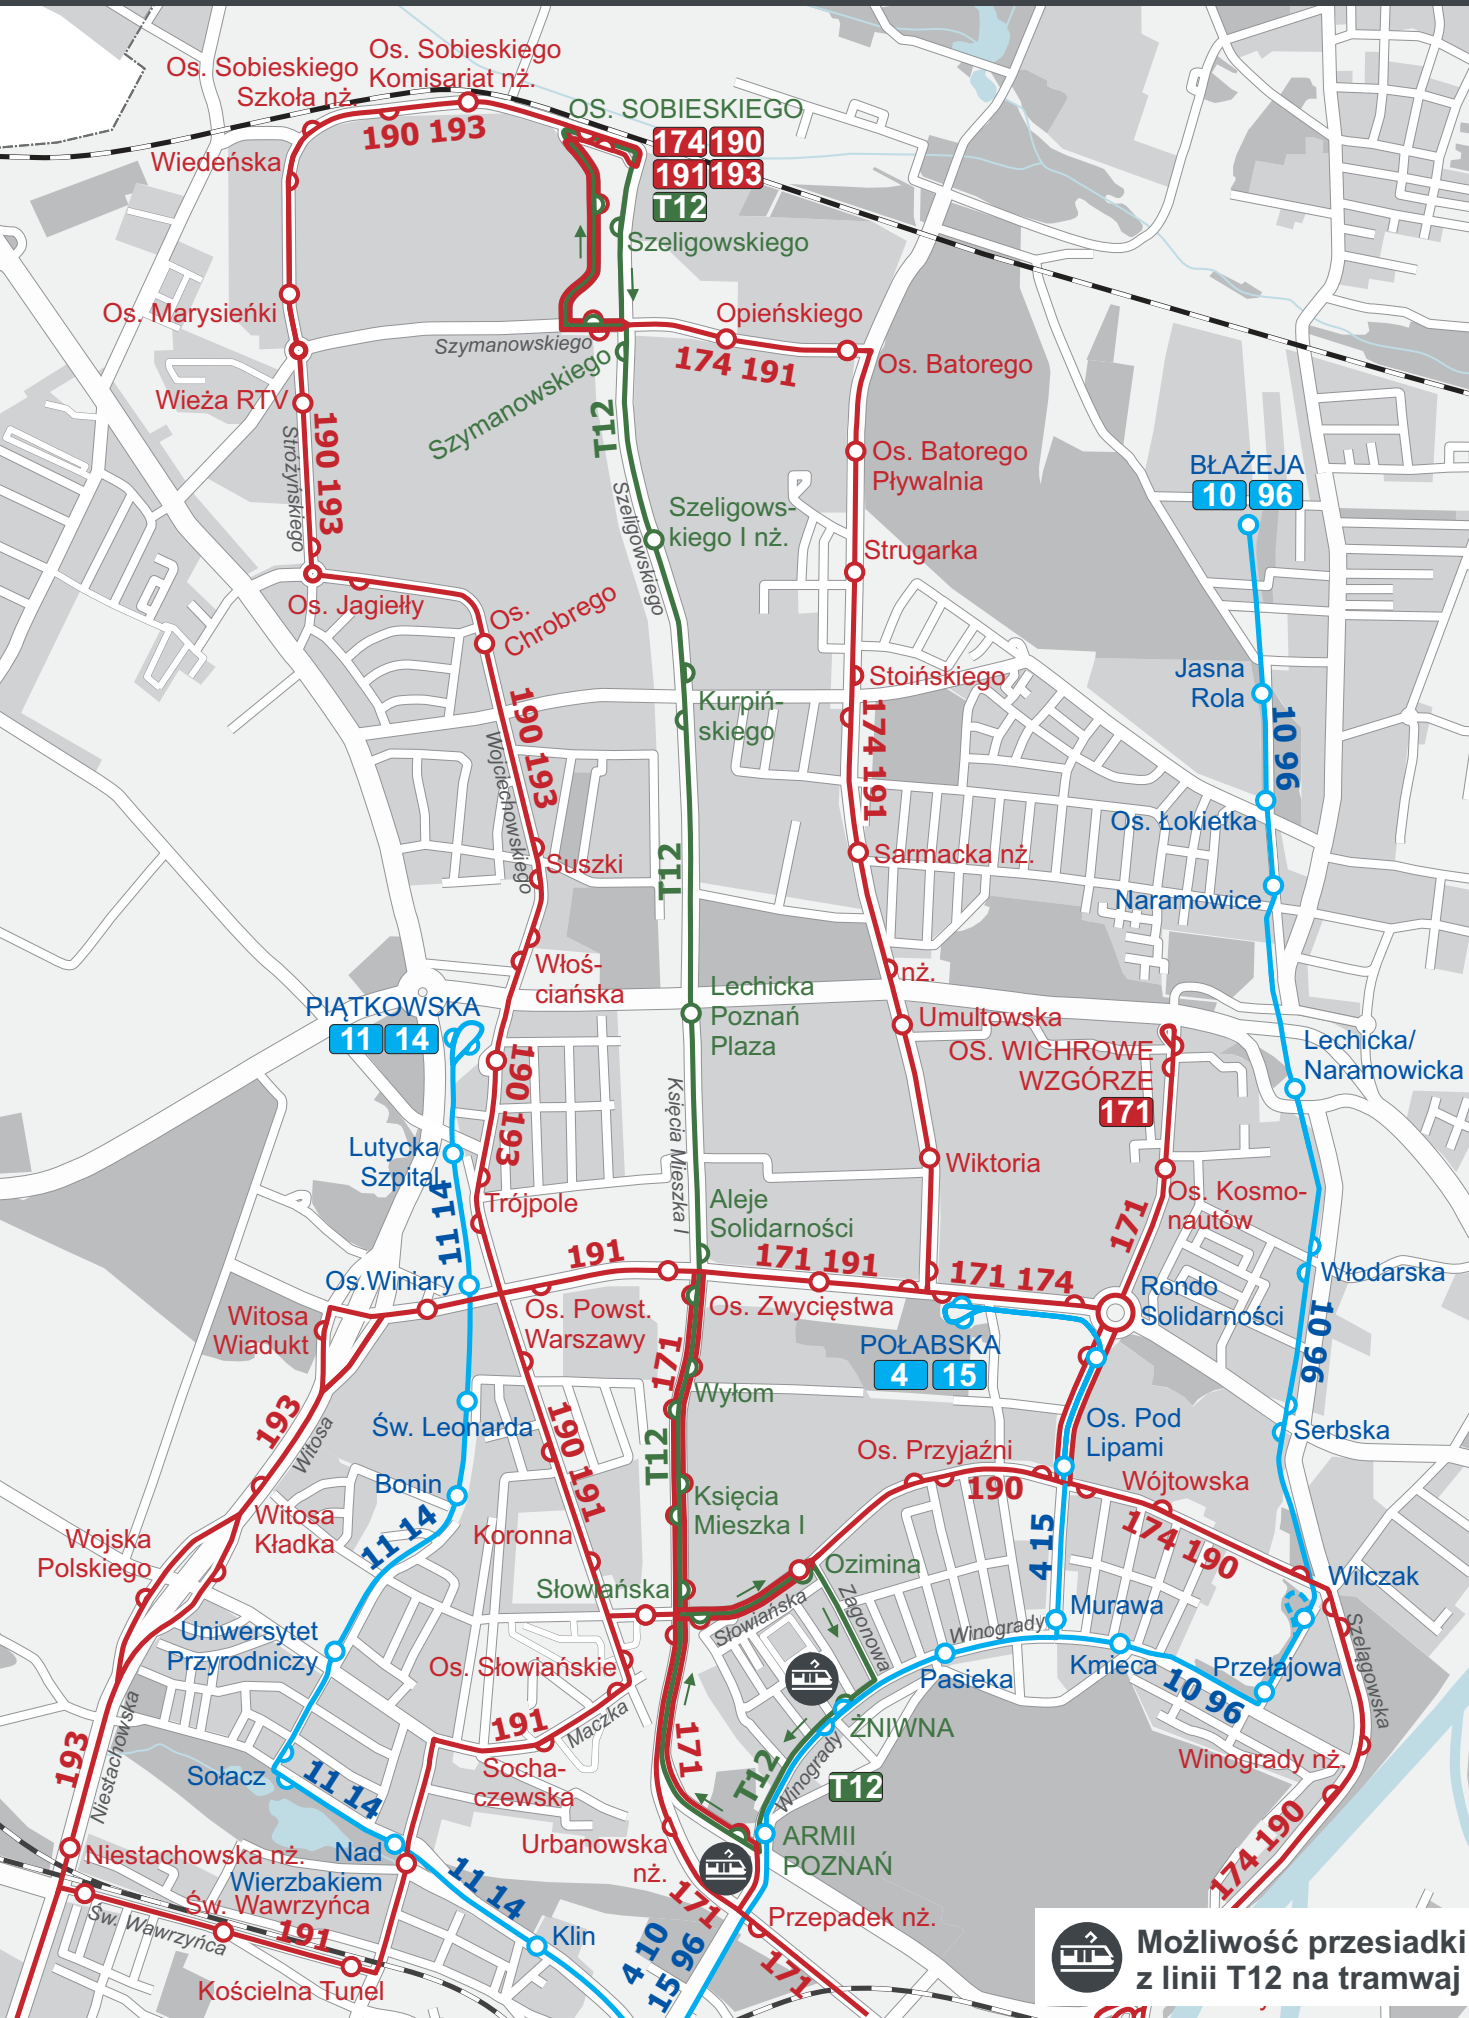

Remont i zamknięcie trasy PST - wybrane alternatywne połączenia

Możliwość przesiadki z linii T12 na tramwaj